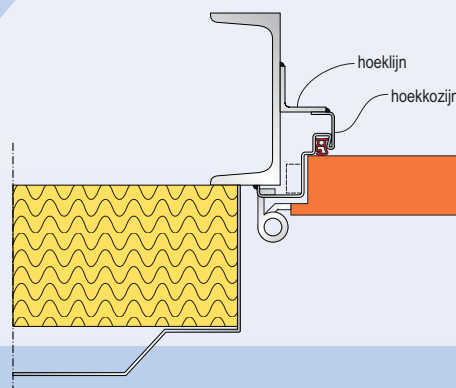

Loopdeur multifunctioneel

MZ-1 en MZ-2

industriële stalen deur voor binnen- en buitentoepassingen met HOEKKOZIJN

Kenmerken

- *compleet met hoekkozijn en garnituur*
- *voor binnen en buiten*
- *30 minuten brandwerend*
- *links én rechts draaiend*
- *robuust*
- *uitstekende geluiddemping*
- *45 mm dik deurblad*
- *tweezijdige opdek.*

novoferm[®]

De nagenoeg overal aan te brengen multifunctionele loopdeur is het ideale inbouwelement voor de industriële bouw. De loopdeur kan zowel binnen als buiten worden toegepast, is links- of rechtsdraaiend en biedt daardoor een maximum aan flexibiliteit. De MZ-1 en MZ-2 worden inclusief hoekkozijn geleverd. De deur is ook leverbaar met lichtopening.

Ophouw

Deurblad

Het dubbelwandige deurblad (45 mm dik) van thermisch verzinkt plaatstaal wordt voorzien van een milieuvriendelijke grondlaag van elektrostatische poedercoating op polyesterbasis RAL 9016. Extra versterkingen aan de binnenkant zorgen voor een hoge torsie-stijfheid. Dankzij de isolerende steenwolvulling wordt slechts een uiterst geringe hoeveelheid warmte en geluid doorgelaten.

Hoekkozijn

Het hoekkozijn is gemaakt uit thermisch verzinkt plaatstaal van 2 mm dik en is voorzien van zes muurplugankers. Het geheel is voorzien van een elektrolytisch aangebrachte grondverflaag (RAL9016). Aan drie zijden is een hoogwaardige rubber afdichting aangebracht die zorgt voor een goede afdichting.