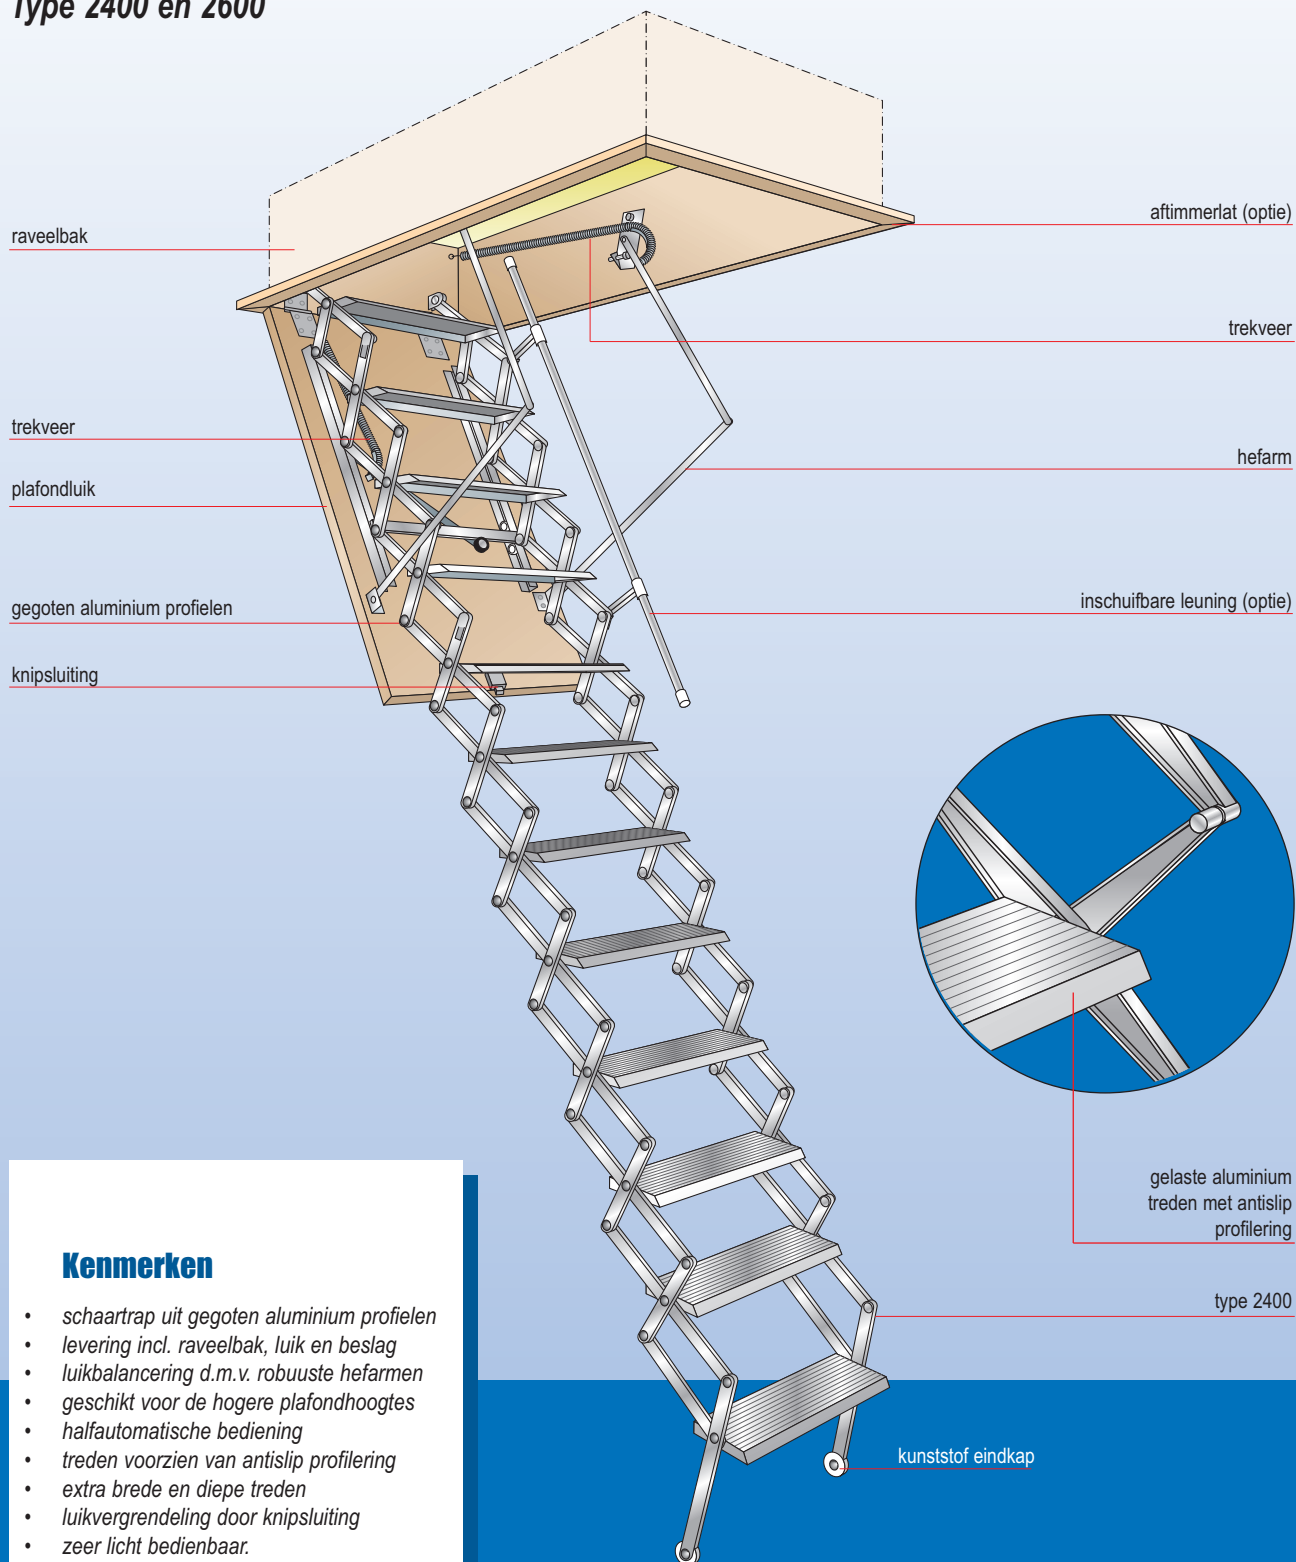

Type 2400 en 2600

Kenmerken

- schaartrap uit gegoten aluminium profielen
- levering incl. raveelbak, luik en beslag
- luikbalancerend d.m.v. robuuste hefarmen
- geschikt voor de hogere plafondhoogtes
- halfautomatische bediening
- treden voorzien van antislip profilering
- extra brede en diepe treden
- luikvergrendeling door knipsluiting
- zeer licht bedienbaar.

novoferm[®]

Innovatief in Garagedeuren

Novoferm halfautomatische schaartrap inclusief raveelbak en luik.
Toepassing vindt plaats in de woning- en utiliteitsbouw. Trap ten behoeve van toetreding van hoger gelegen (technische) ruimten (zolder).

Novoferm, aluminium schaartrap, type 2400

Samenstelling, opbouw

Type 2400 is een gegoten aluminium schaartrap voorzien van antislip profiel op de 130 mm diepe en 380 mm brede treden, die geleverd wordt inclusief afgewerkte vurenhouten raveelbak. Het luik van meubelplaat is hierin reeds afgehangen. In de raveelbak zijn hefarmen en trekveren gemonteerd, die zorgen voor een correcte balancerende en voor het sluiten van het luik. Door de gemonteerde trekveer tussen luik en trap, is de bediening uiterst licht en eenvoudig. De ontgrendeling en vergrendeling van het luik gebeurt met een knipsluiting, te bedienen d.m.v. bijgeleverde duw-/ trekstok. In gesloten toestand ligt de schaartrap, door de speciale schaarconstructie, volledig op het luik, zodat er geen zwenkruimte benodigd is. De trap wordt compleet voorgemonteerd geleverd met als resultaat een snelle en probleemloze montage.

Materialen en afmetingen

- Gegoten aluminium schaartrap.
- Maximale lengte schaartrap tot onderkantplafond 3700 mm.
- Getrokken aluminium treden 130 mm diep en 380 mm breed en voorzien van antislipprofiel.
- Vurenhouten raveelbak 195 mm hoog en 20 mm dik.
- Standaard raveelbakmaat: