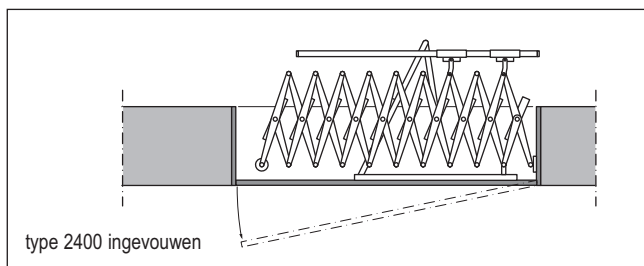

Materialen en afmetingen

- Gegoten aluminium schaartrap.
- Maximale lengte schaartrap tot onderkantplafond 3700 mm.
- Getrokken aluminium treden 130 mm diep en 380 mm breed en voorzien van antislipprofiel.
- Vurenhouten raveelbak 195 mm hoog en 20 mm dik.
- Standaard raveelbakmaat:

ruwe trappsparing (A)	raveelbakhoogte (B)	plafondhoogte (F)
700 x 1200	195	2300-3450
700 x 1400	195	3460-3700

andere maten op aanvraag

- Hefarmen (2st. gegalvaniseerd) voor ondersteuning vloerluik.
- Trekveren t.b.v. hefarmen.
- Meubelplaat plafondluik 19 mm dik.
- Onderluik met knipsluiting.

Afwerking

Aluminium trap

- Onbehandeld.

Plafondluik, raveelbak en aftimmerlatten

- Standaard onbehandeld (eventueel gegrond of gelakt).

Bijbehorend beslag

- Gegalvaniseerd.

Accessoires

- Leuning.
- Traphek.
- Gegronde aftimmerlatten.
- Gegronde en geïsoleerde luiken.
- Brandwerend luik.
- Levering inclusief certificaat mogelijk.