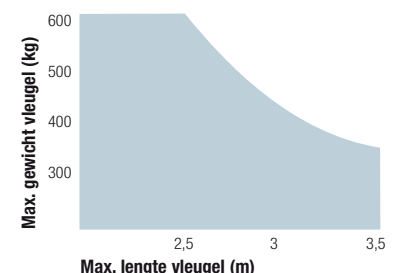

Beperkingen

De vorm en de hoogte van de poort alsook de aanwezigheid van sterke wind kunnen de in de grafiek weergegeven waarden aanzienlijk verlagen. Kies in gebieden met veel wind bij voorkeur de 230 Vac-modellen