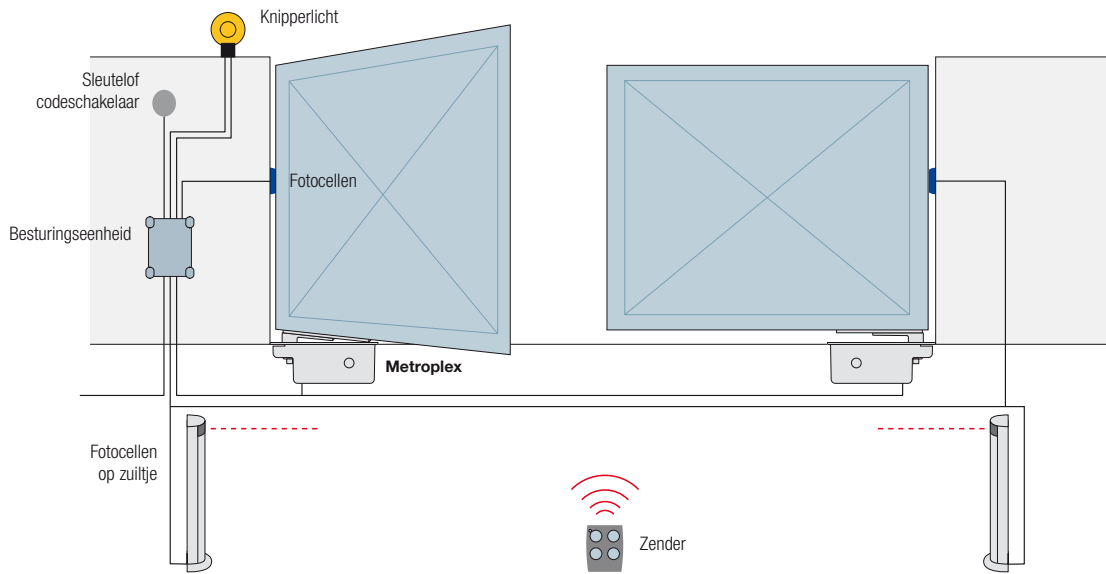

Mechanische stop in open en gesloten stand

100% new!

Metro Box: zeer moderne modellen diepgetrokken funderingskisten, uitermate roestbestendig!

Waterdicht, beschermingsklasse IP67

Code	Beschrijving	Stuks/pallet
ME3024	onomkeerbaar 24 Vdc, met magnetische encoder, compleet met bevestigingshefboom en mechanische stop in gesloten stand	18
ME3000	onomkeerbaar, 230 Vac, snel, vetsmering, compleet met bevestigingshefboom en mechanische stop in gesloten stand	18
ME3000L	onomkeerbaar, 230 Vac, langzaam, vetsmering, compleet met bevestigingshefboom en mechanische stop in gesloten stand	18
ME3010	onomkeerbaar, 230 Vac, oliebadsmearing, compleet met bevestigingshefboom en mechanische stop in gesloten stand	18

Code	Beschrijving	Stuks/pallet
MECX	diepgetrokken funderingskist uit roestvast staal, met mechanische stop bij opening	20
MECF	diepgetrokken funderingskist, deklaag met kataforeselak en voorzien van mechanische stop bij opening	20

Beperkingen

De vorm en de hoogte van de poort alsook de aanwezigheid van sterke wind kunnen de in de grafiek weergegeven waarden aanzienlijk verlagen. Kies in gebieden met veel wind bij voorkeur de 230 Vac-modellen